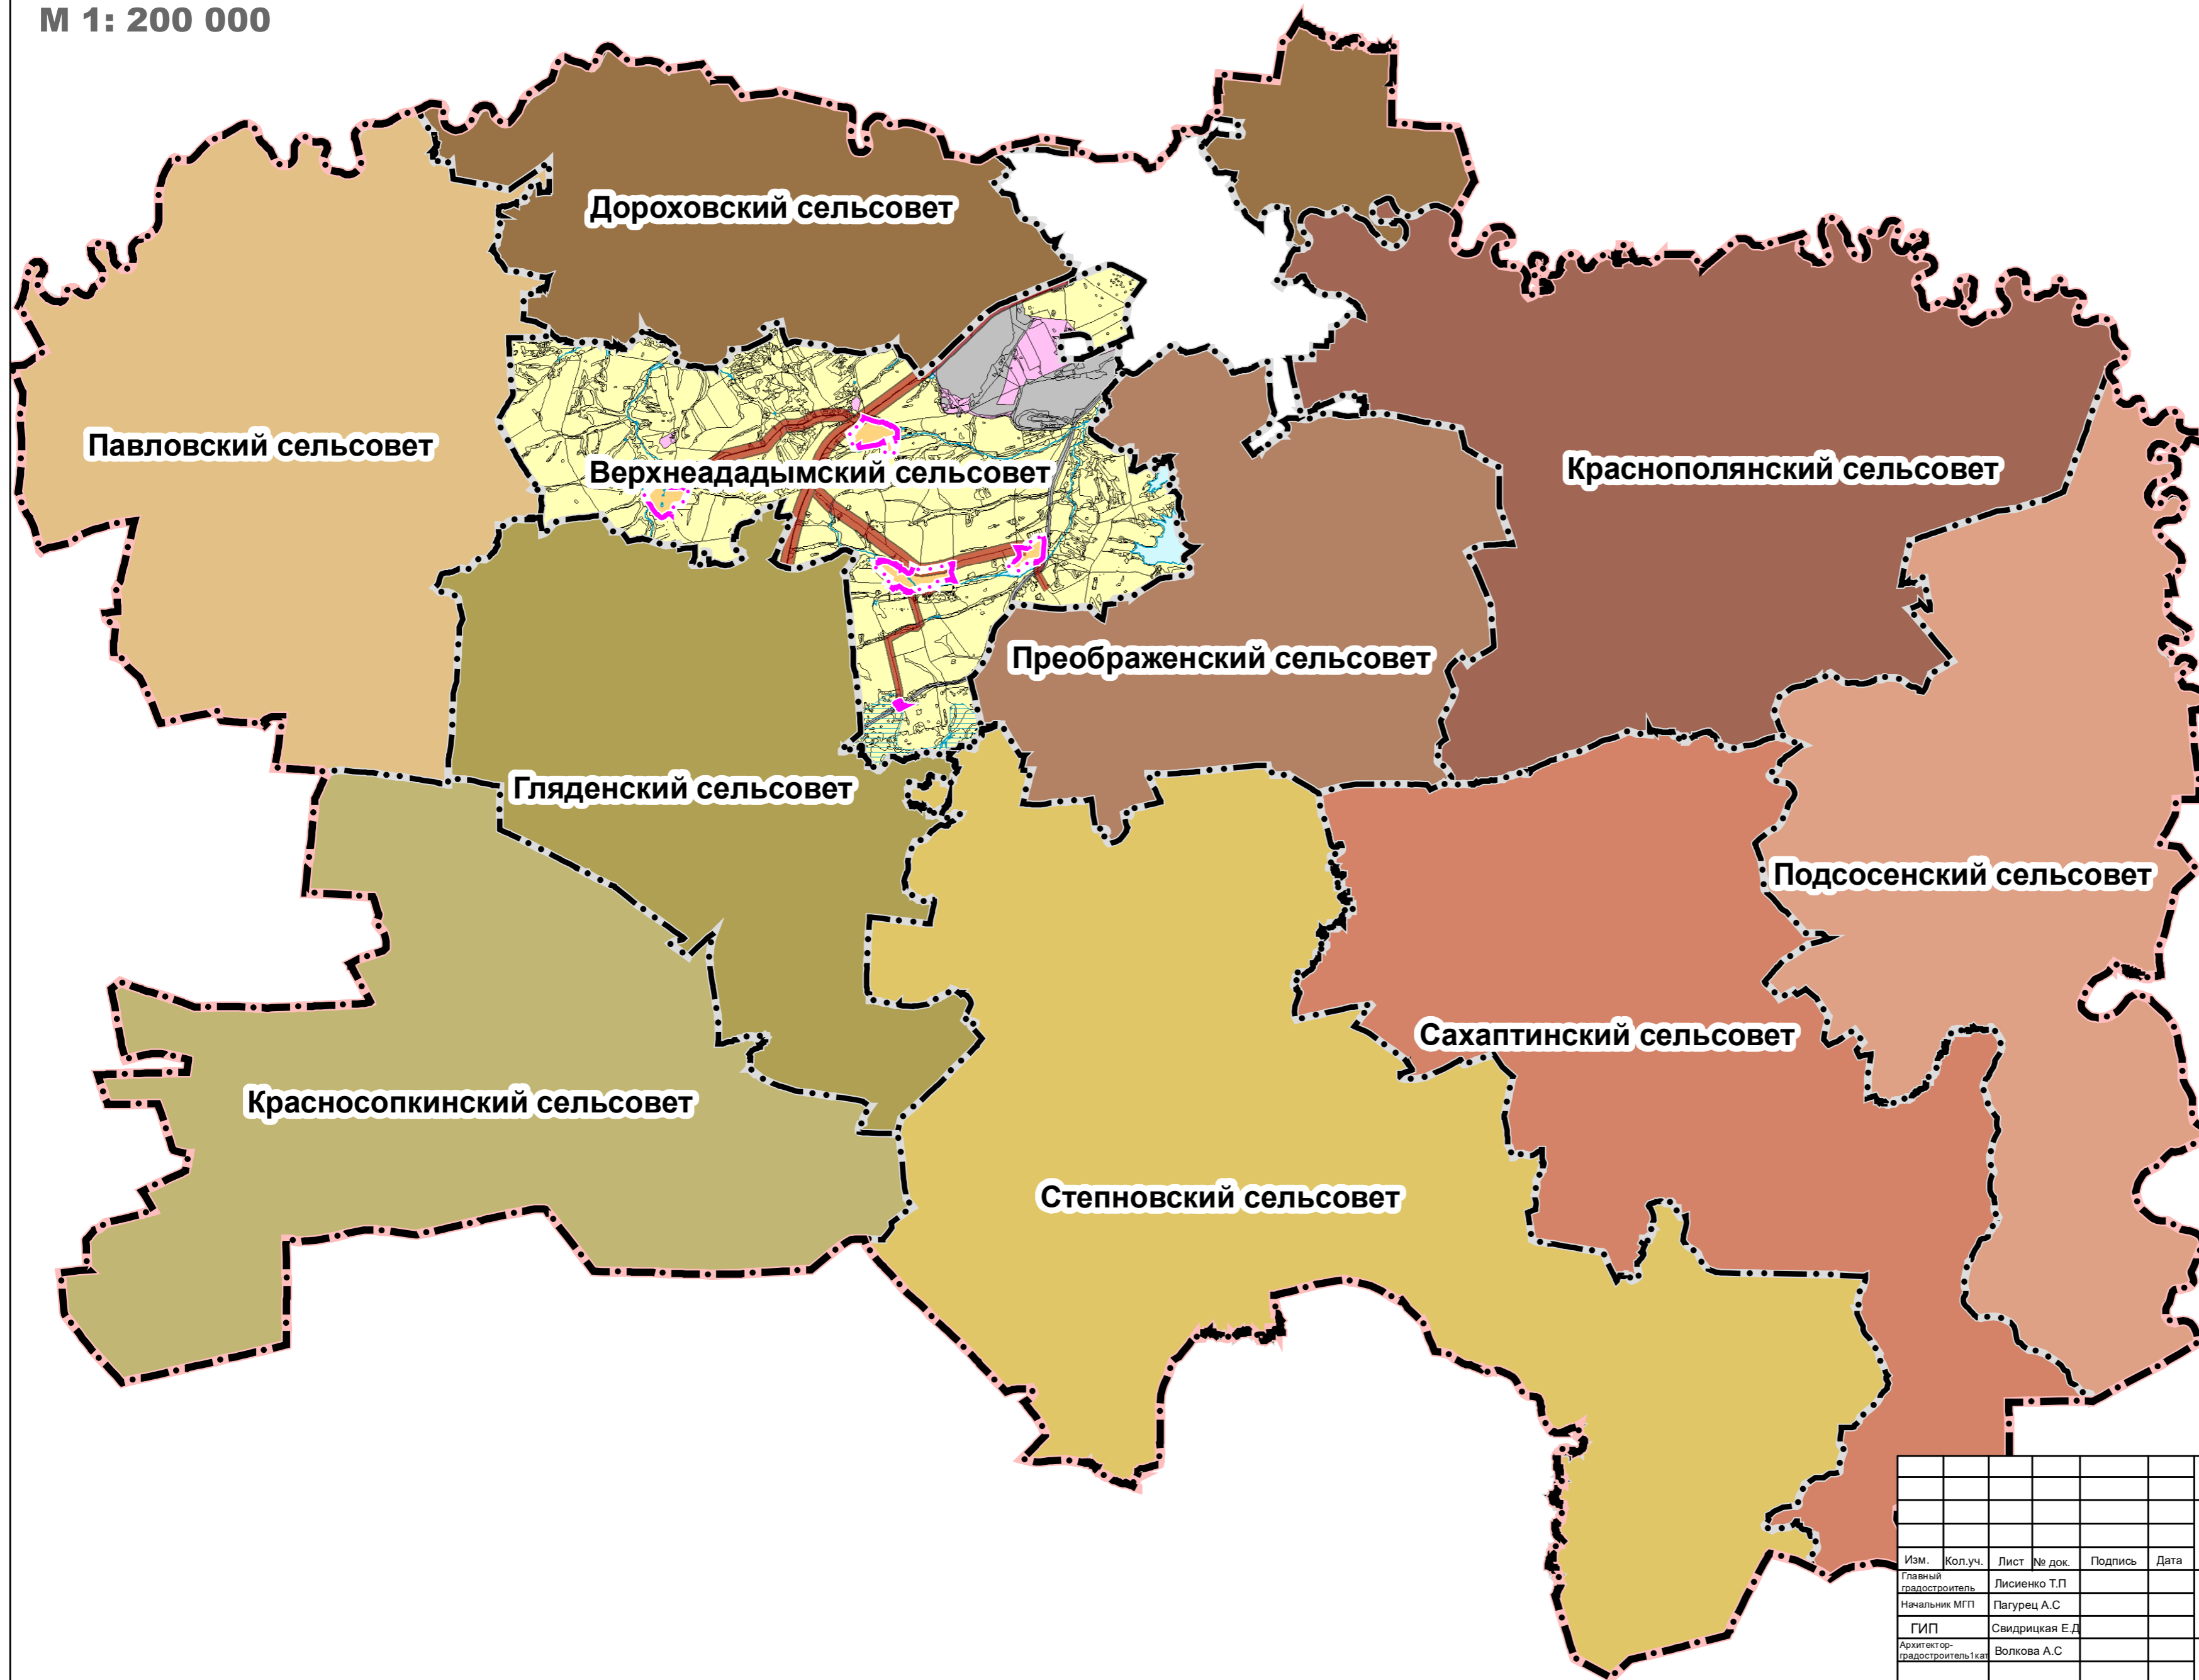

# ГЕНЕРАЛЬНЫЙ ПЛАН

## Верхнеададымского сельсовета Назаровского района

Карта положения Верхнеададымского сельсовета в структуре Назаровского района

М 1: 200 000

### Условные обозначения

- Граница Муниципального образования
- Верхнеададымский сельсовет
- Гляденский сельсовет
- Дороховский сельсовет
- Краснополянский сельсовет
- Красносопкинский сельсовет
- Павловский сельсовет
- Подсосенский сельсовет
- Преображенский сельсовет
- Сахаптинский сельсовет
- Степновский сельсовет

Утвержден Решением Назаровского районного совета депутатов от 25.11.2021 г. № 10-102  
Экз. №

						МК № 0819300000120000050 (1245-20)			
						Красноярский край Назаровский район			
Изм.	Кол.уч.	Лист	№ док.	Подпись	Дата	Проект Генерального плана Верхнеададымского сельсовета Назаровского района	Стадия	Лист	Листов
Главный градостроитель				Лисиенко Т.П.			ГП	6	18
Начальник МГП				Пагурец А.С.					
ГИП				Свидрицкая Е.Д.					
Архитектор-градостроитель				Волкова А.С.		Карта положения Верхнеададымского сельсовета в структуре Назаровского района М 1: 200 000	ГРАЖДАНПРОЕКТ		
Нормоконтроль				Мурашева Л.С.					