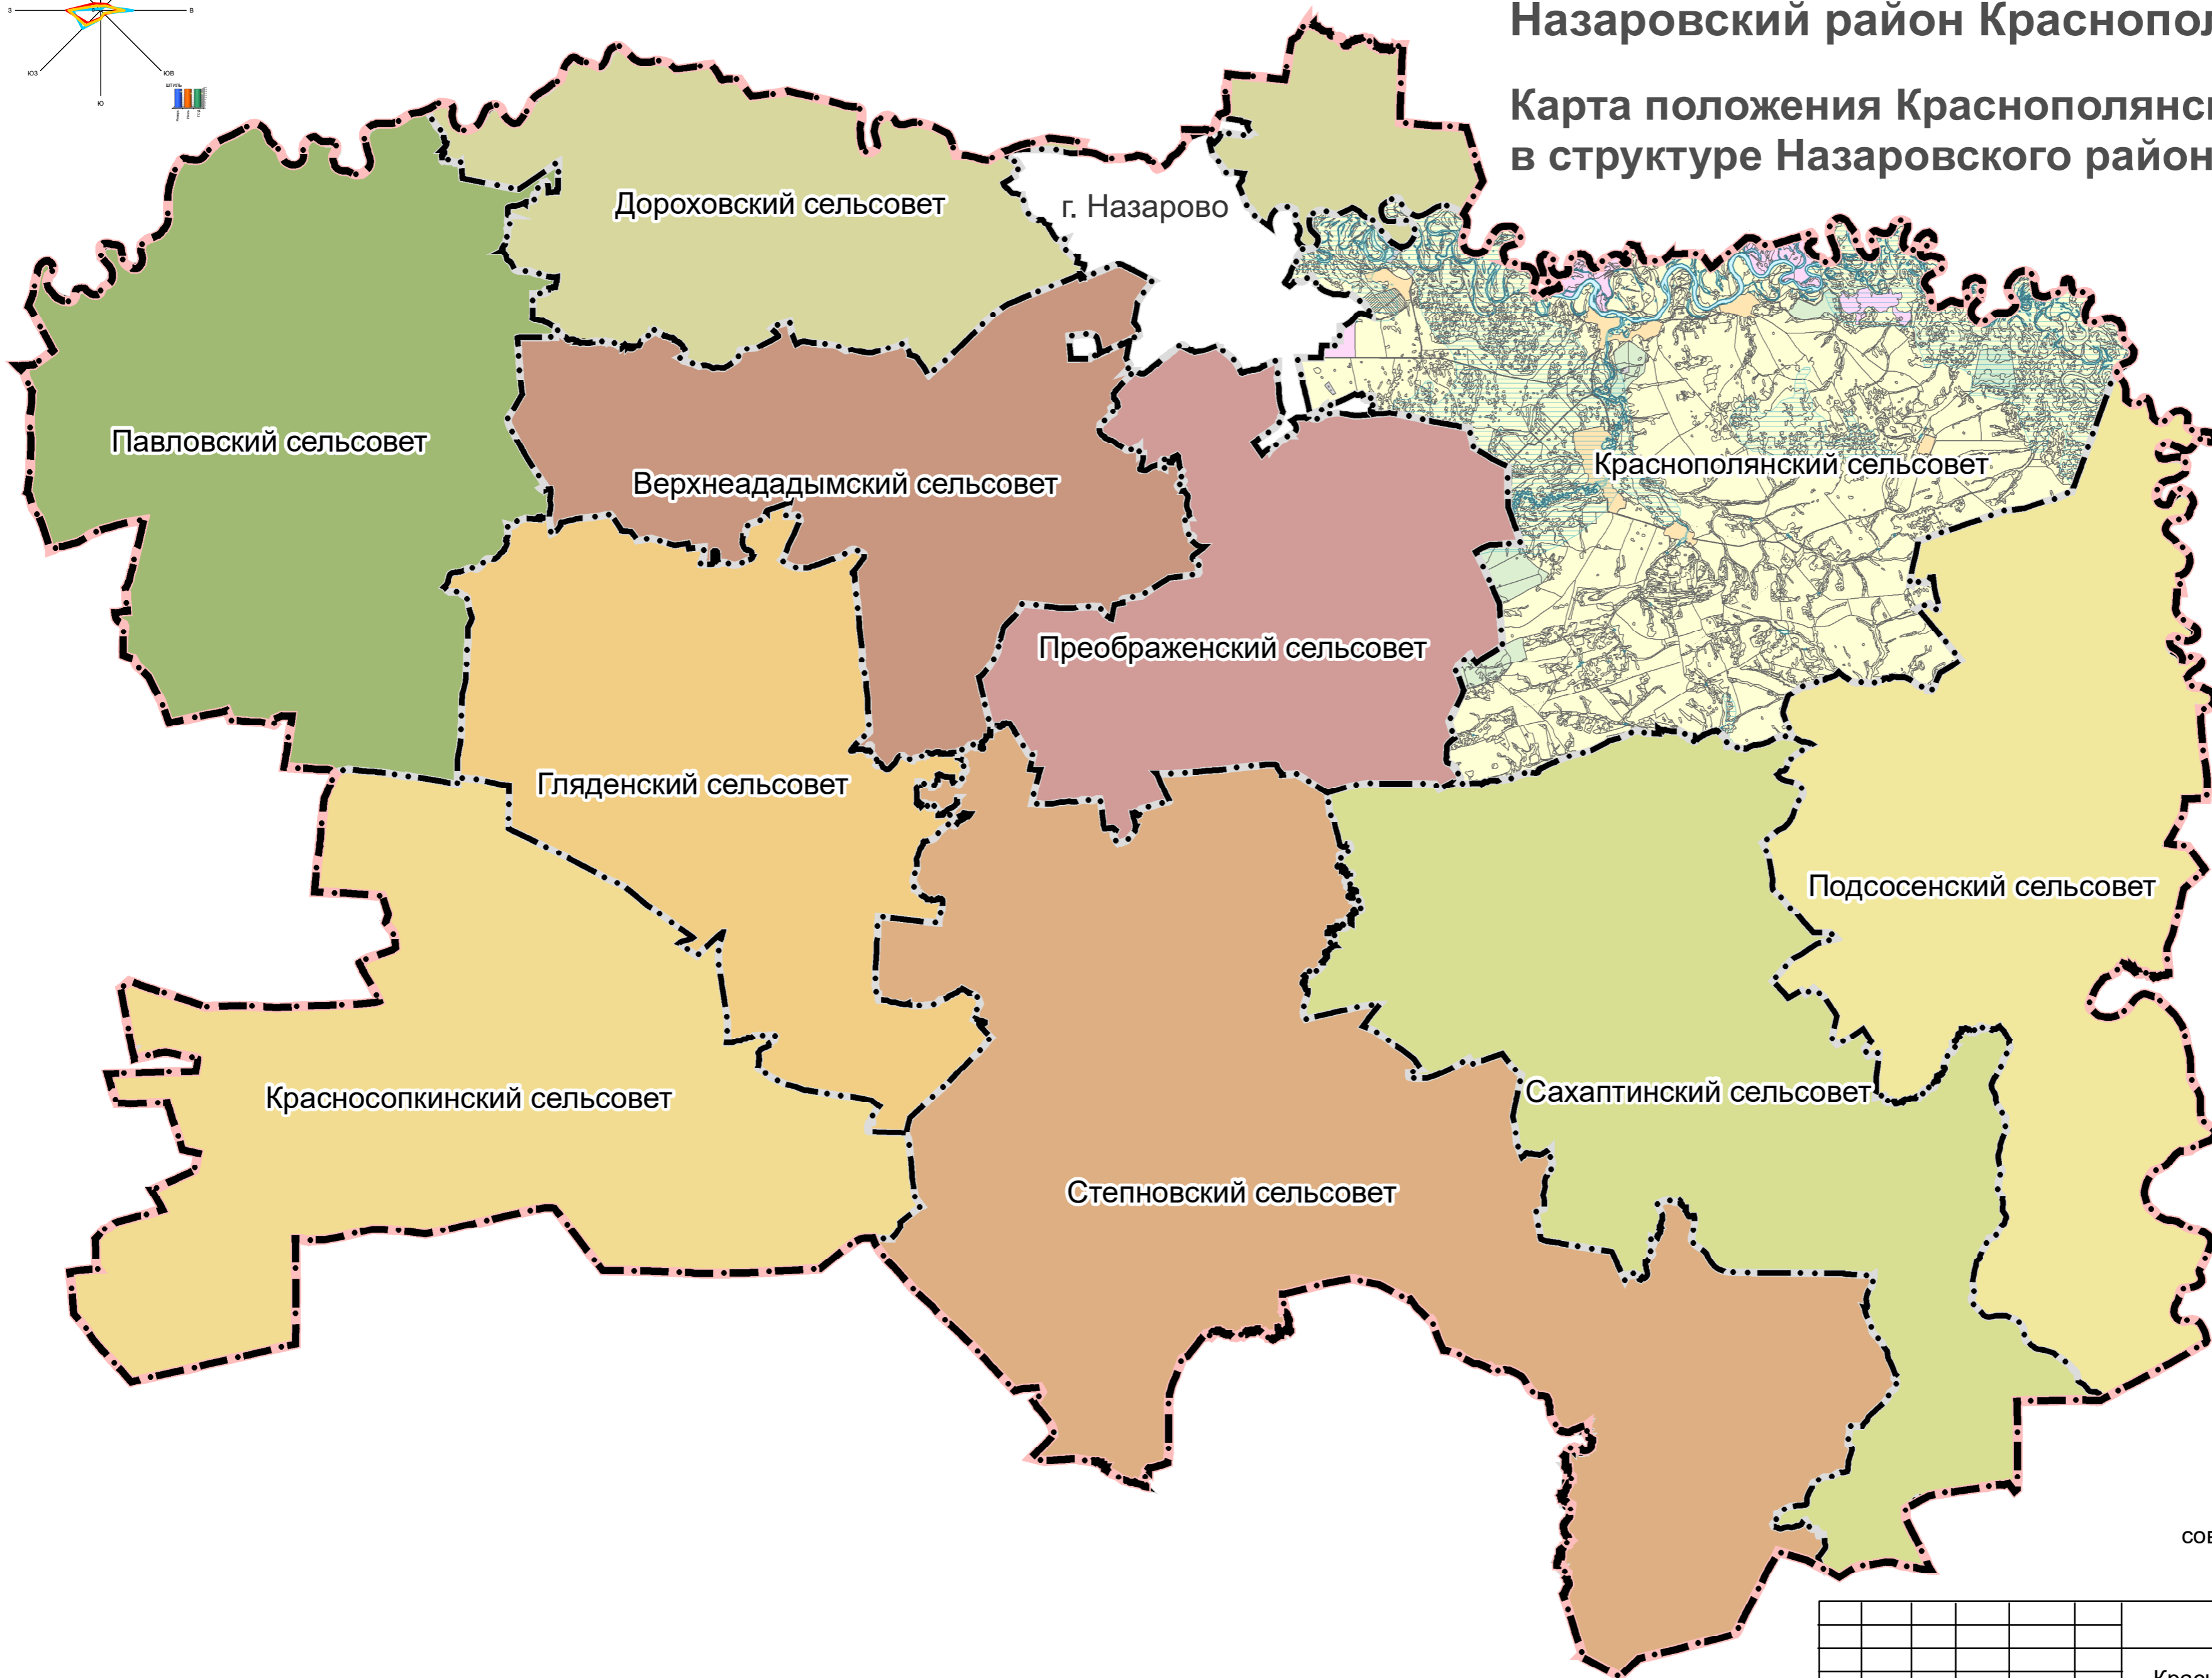

ГЕНЕРАЛЬНЫЙ ПЛАН Назаровский район Краснополянский сельсовет

Карта положения Краснополянского сельсовета в структуре Назаровского района М 1: 200 000

- Условные обозначения**
Границы:
- Граница муниципального района
 - Граница сельского поселения, Краснополянский сельсовет
 - Граница сельского поселения, Верхнеададымский сельсовет
 - Граница сельского поселения, Гляденский сельсовет
 - Граница сельского поселения, Дороховский сельсовет
 - Граница сельского поселения, Красносопкинский сельсовет
 - Граница сельского поселения, Павловский сельсовет
 - Граница сельского поселения, Подсосенский сельсовет
 - Граница сельского поселения, Преображенский сельсовет
 - Граница сельского поселения, Сахаптинский сельсовет
 - Граница сельского поселения, Степновский сельсовет

Утвержден Решением
Назаровского районного
совета депутатов от 08.06.2021 г. № ВЧ-63

Экз. №

Шифр: МК № 0119200000119007962 (1245-19.02)

Красноярский край Назаровский район

Изм.	Кол.уч.	Лист	№ док.	Подпись	Дата	Разработка проекта Генерального плана Краснополянского сельсовета	Стадия	Лист	Листов
							Карта положения Краснополянского сельсовета в структуре Назаровского района М 1: 200 000	ГП	10
						Нормоконтроль		Мурашева Л.С.	